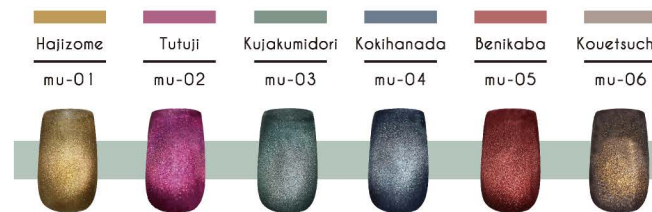

用途に応じたコシと
使いやすさにこだわったブラシ

lem. color

matte

 Hole m001	 Vanilla m002	 Soft m003	 Plaster m004	 Kinako m005	 Brick m006	 Ocher m007
 Pear m008	 Willow m009	 Denim m010	 Naval m011	 Lead m012	 Spruce m013	 Muddy m014
 Coconut m015	 Choco m016	 Off White m017	 Greige m018	 Pampas m019	 Brown m020	 Oreo m021
 Cream m022	 Ice m023	 Rhino m024	 Persimmon m025	 Corn m026	 Pistacchio m027	 Green m028
 Cobalt m029	 Granita m030	 Charm m031	 Navy m032	 Fjord m033	 Saffran m034	 dill m035
 tile m036	 mid m037	 sugar m038	 bottle m039	 soon m040	 cinnamon m041	 whitetopaz m042

 : Produce by SHE.

 : Produce by COLORS NAIL

color gel

各3g 1,200円 (税込1,320円)

※カラーチップは全て2度塗りしています
 ※カラー硬化時間 UV/LED:30秒 UV:60秒
 ※都度攪拌不要

sheer

Chiffon s401	Chacoal s402	Maple s403	Branch s404	Dove Gray s405	Plum s406	Sirocco s407	Teal s408
Fir s409	Cotton s410	Smalt s411	Mocha s412	Iron s413	Alumi s414	Aoi s415	Mare s416
Classic s417	Plants s418	Snow s419	scilla s420	soil s421	soy s422	burgundy s423	chitose s424
anzu s425	momo s426	tsubaki s427	kuri s428	matcha s429	yol s430	copper s431	lira s432
citrine s433	moonstone s434	amethyst s435	rosequartz s436	peridot s437	smokyquartz s438	grayquartz s439	sunstone s440
whitecrystal s441							

metallic

color gel
 各3g 1,200円 (税込1,320円)

※カラーチップは全て2度塗りしています
 ※カラー硬化時間 UV/LED:30秒 UV:60秒
 ※都度攪拌不要

LEM._OFFICIAL

株式会社HBAZ
発売元 / 東京都台東区小島2-19-12
電話 / 03-6457-9395
mail / support@hbaz.tokyo

レム プロダクトカタログ TNE24
[LM-CL-TNE24]

glitter

neon

lem. mag

mag gel

nuance mag

muni mag

muni mag 2
Blue bird

color gel